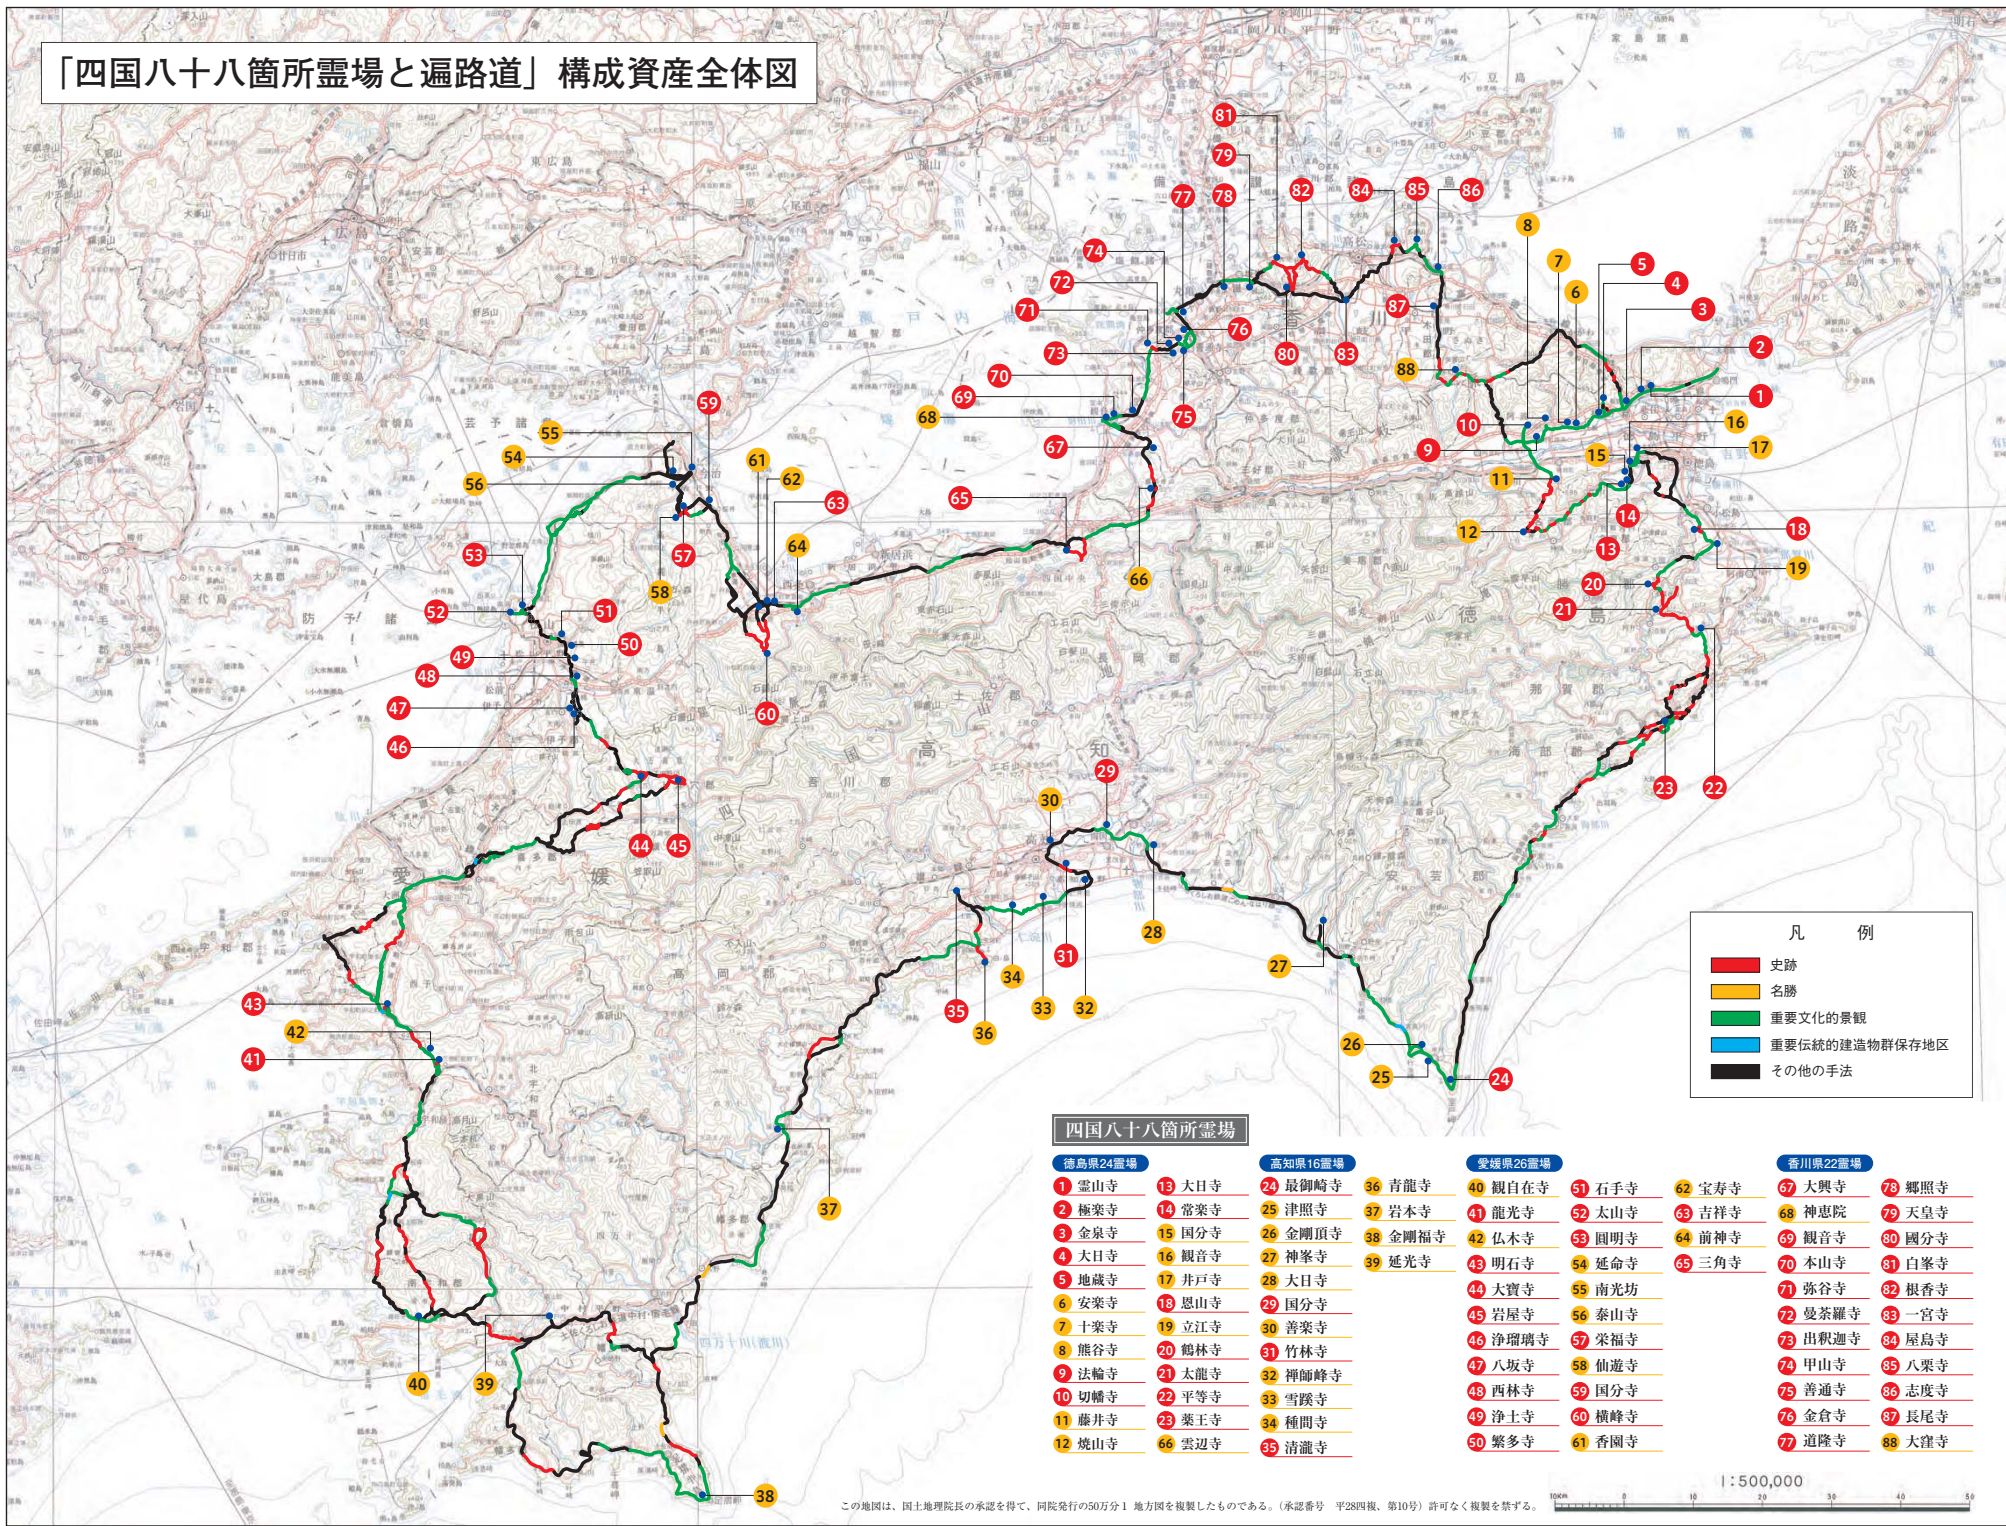

「四国八十八箇所霊場と遍路道」構成資産全体図

凡 例

- 史跡
- 名勝
- 重要文化的景観
- 重要伝統的建造物群保存地区
- その他の手法

四国八十八箇所霊場

徳島県24霊場				高知県16霊場				愛媛県26霊場				香川県22霊場																																																																										
1 霊山寺	2 極楽寺	3 金泉寺	4 大日寺	5 地藏寺	6 安楽寺	7 十楽寺	8 熊谷寺	9 法輪寺	10 切幡寺	11 藤井寺	12 焼山寺	13 大日寺	14 常楽寺	15 国分寺	16 観音寺	17 井戸寺	18 安楽寺	19 立江寺	20 鶴林寺	21 太龍寺	22 平等寺	23 薬王寺	24 最御崎寺	25 津照寺	26 金剛頂寺	27 神峯寺	28 大日寺	29 国分寺	30 善楽寺	31 竹林寺	32 禅師峰寺	33 雪隠寺	34 種間寺	35 清瀧寺	36 青龍寺	37 岩本寺	38 金剛福寺	39 延光寺	40 観自在寺	41 龍光寺	42 仏木寺	43 明石寺	44 大寶寺	45 岩屋寺	46 浄瑠璃寺	47 八坂寺	48 西林寺	49 浄土寺	50 繁多寺	51 石手寺	52 太山寺	53 圓明寺	54 延命寺	55 南光坊	56 泰山寺	57 栄福寺	58 仙遊寺	59 国分寺	60 横峰寺	61 香園寺	62 宝寿寺	63 吉祥寺	64 前神寺	65 三角寺	67 大興寺	68 神恵院	69 観音寺	70 本山寺	71 弥谷寺	72 曼荼羅寺	73 出釈迦寺	74 甲山寺	75 普通寺	76 倉倉寺	77 道隆寺	78 郷照寺	79 天皇寺	80 國分寺	81 白峯寺	82 根香寺	83 一宮寺	84 屋島寺	85 八栗寺	86 志度寺	87 長尾寺	88 大窪寺

この地図は、国土地理院長の承認を得て、同院発行の50万分1 地方図を複製したものである。(承認番号 平28四規、第10号) 許可なく複製を禁ずる。